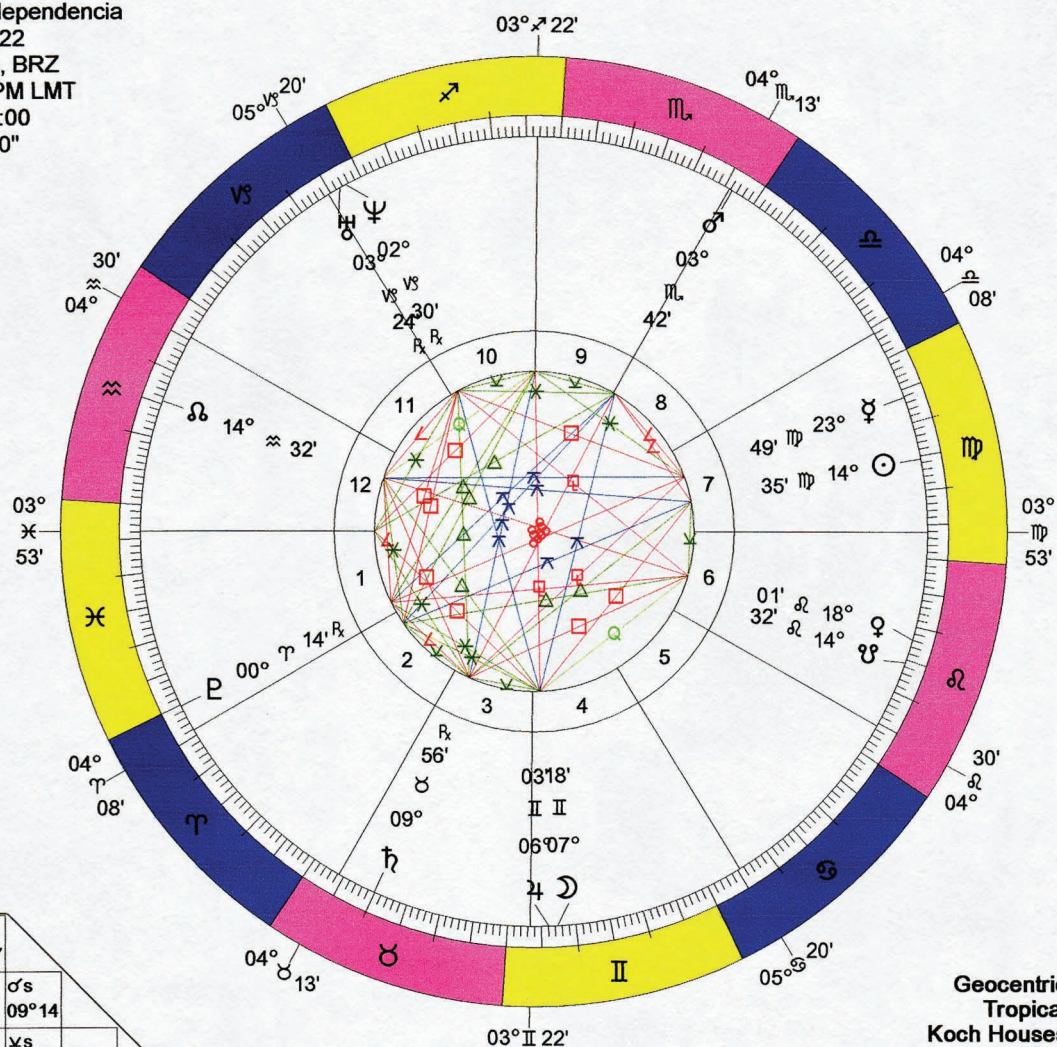

Summit
Lighthouse
do Brasil

ASTROLOGIA do Brasil

Brasil - Independencia
07 Sep 1822
São Paulo, BRZ
05:00:00 PM LMT
Zone: +00:00
046W37'00"
23S32'00"

Geocentric
Tropical
Koch Houses

☉	07°17'											
☽		♊s										
		09°14'										
☿		♈s	♋s									
		01°17'	03°26'									
♁		♈s	♌a	♌s								
		03°36'	04°07'	05°07'								
♂		♊s	♌s		♋a	♋a						
		01°15'	08°32'		00°02'	02°21'						
♄		♋a	♈s	♋a	♋s	♌a	♌a					
		02°39'	04°39'	01°07'	08°05'	06°15'						
♃		♋s		♌a	♌a	♋s	♋s	♌a	♌a			
		03°53'		09°35'	00°23'	00°17'	02°39'	06°32'				
♆		♋s		♌a	♌s	♋s	♌a	♌a	♌a			
		04°48'		08°40'	00°31'	01°12'	03°33'	07°27'	00°55'			
♅		♋s		♌a	♌s	♋s	♌s	♌s	♌s	♌s		
		07°04'		06°25'	02°47'	03°28'	05°49'	05°18'	03°10'	02°16'		
♁		♌a		♋s		♋a	♌a	♋s	♋s	♋s	♌s	♌s
		03°56'		09°33'		00°20'	02°41'	06°35'	00°03'	00°52'	03°08'	
♈		♌a				♌s	♌a	♋a	♋s	♋s		♌a
		03°25'				00°11'	02°10'	06°04'	00°28'	01°23'		00°31'

CHAMADO ASTROLÓGICO ESPECÍFICO

Grau por Grau - Mapa Natal do Brasil para 2014

Eu invoco a Astrologia Divina da Mulher Vestida com o Sol e os amados_(nome dos Mestres da sua preferência)_ para que coloquem seus Corpos Causais no mapa natal geocêntrico do Brasil e para que selem e mantenham afastados os signos astrológicos daquelas influências negativas projetadas que são os precursores de retorno cármico negativo. Em nome da minha Poderosa Presença do EU SOU, eu desafio os níveis de carma pessoal, coletivo e a matriz autolimitadora, e invoco a sua transmutação pela chama violeta nas seguintes configurações astrológicas do mapa natal geocêntrico do Brasil: